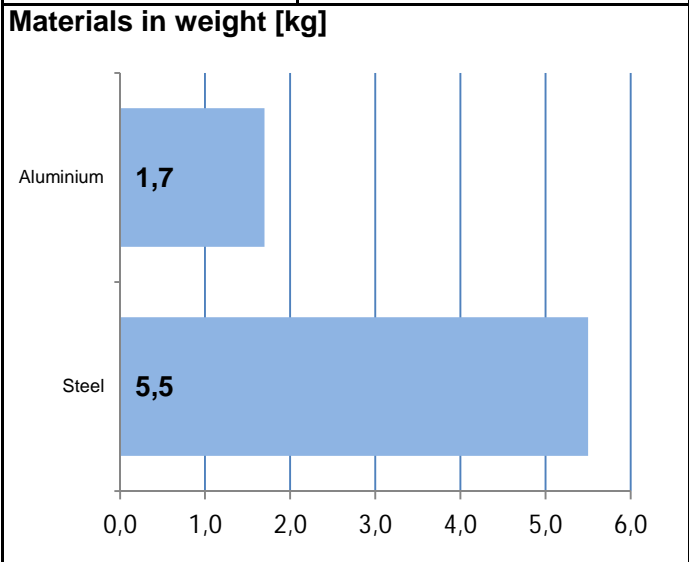

<b>Product name:</b>	<b>Trailer</b>
<b>Product type:</b>	<b>table</b>
<b>Launched:</b>	<b>28.9.2010</b>
<b>Product group:</b>	<b>244</b>
<b>Product code:</b>	<b>4016695</b>
<b>Total CO2 [kg]:</b>	<b>13,1</b>
<b>Total weight [kg]:</b>	<b>7,2</b>
<b>Product info:</b>	