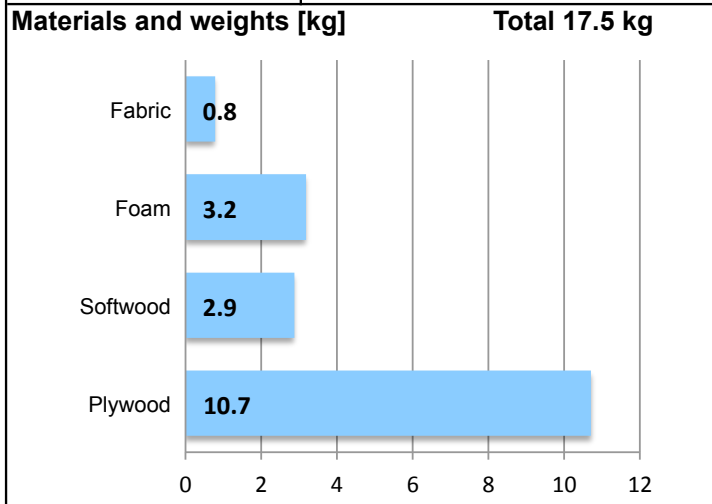

<b>Product name:</b>	<b>Movie Button 90 cm</b>
<b>Product type:</b>	<b>Seat</b>
<b>Launched:</b>	<b>41548</b>
<b>Product group:</b>	<b>103B</b>
<b>Product code:</b>	<b>391/90</b>
<b>Total CO2:</b>	<b>26.9 kg</b>